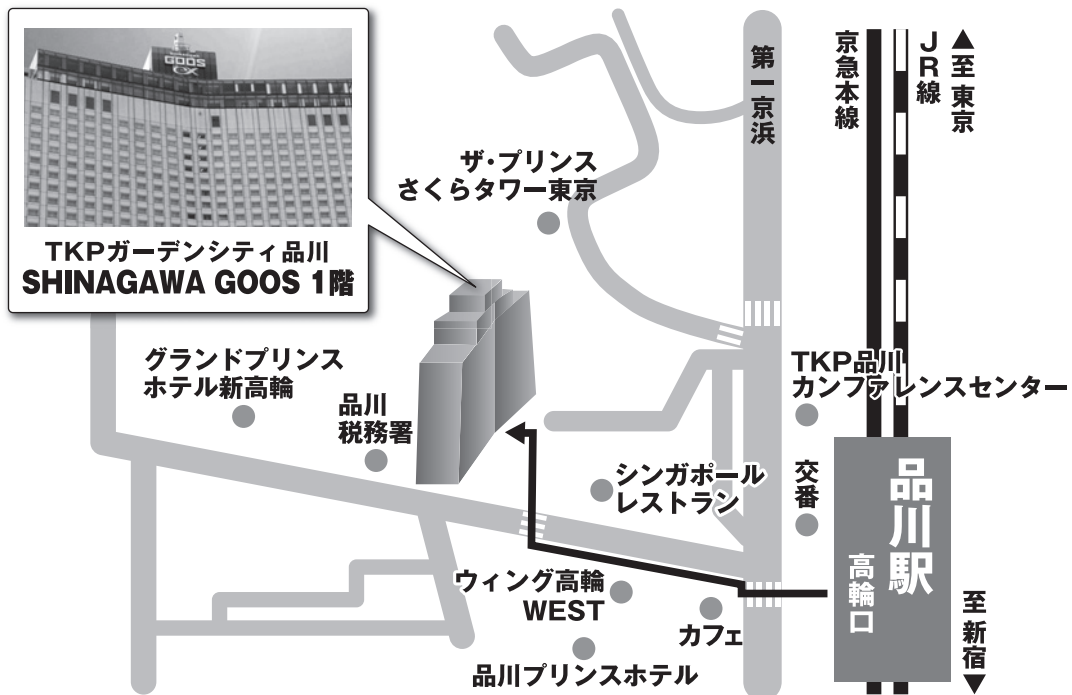

交通案内

■品川駅へのアクセス

各主要駅からのアクセス

	東京駅	JR東海道本線 約8分 (JR山手線 約10分)	品川駅
	新宿駅	JR山手線 約19分	
	池袋駅	JR山手線 約27分	
	横浜駅	JR東海道本線 約17分 京浜急行線 快速 約20分	

羽田空港、成田空港からのアクセス

	羽田空港国内線 ターミナル駅	京急空港線 エアポート急行 約19分	品川駅
	成田空港駅	成田エクスプレス 特急 約67分	

■会場周辺図

TKPガーデンシティ品川 (SHINAGAWA GOOS 1階)

〒108-0074 東京都港区高輪3-13-3